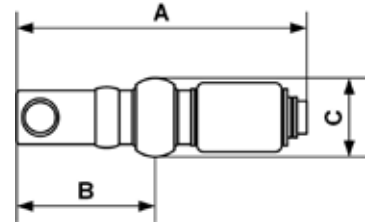

## STANDARD QUICK COUPLINGS - IRC 06

Swivel hose coupler

Profile : ISO 6150B

<b>Min / Max operating pressure</b> 0 / 12 bar	<b>Flow rate at 6 bar</b> 800 l/min	<b>ID passage</b> 6 mm	<b>Min. / Max temperature</b> -15 / 70 °C
---------------------------------------------------	----------------------------------------	---------------------------	----------------------------------------------

Part number	For hose ID	Dim. A (mm)	Dim. B (mm)	Dim. C (mm)
IRC 061806FA	6 mm	157.7	41	40
IRC 061808FA	8 mm	157.7	41	40
IRC 061810FA	10 mm	157.7	41	40